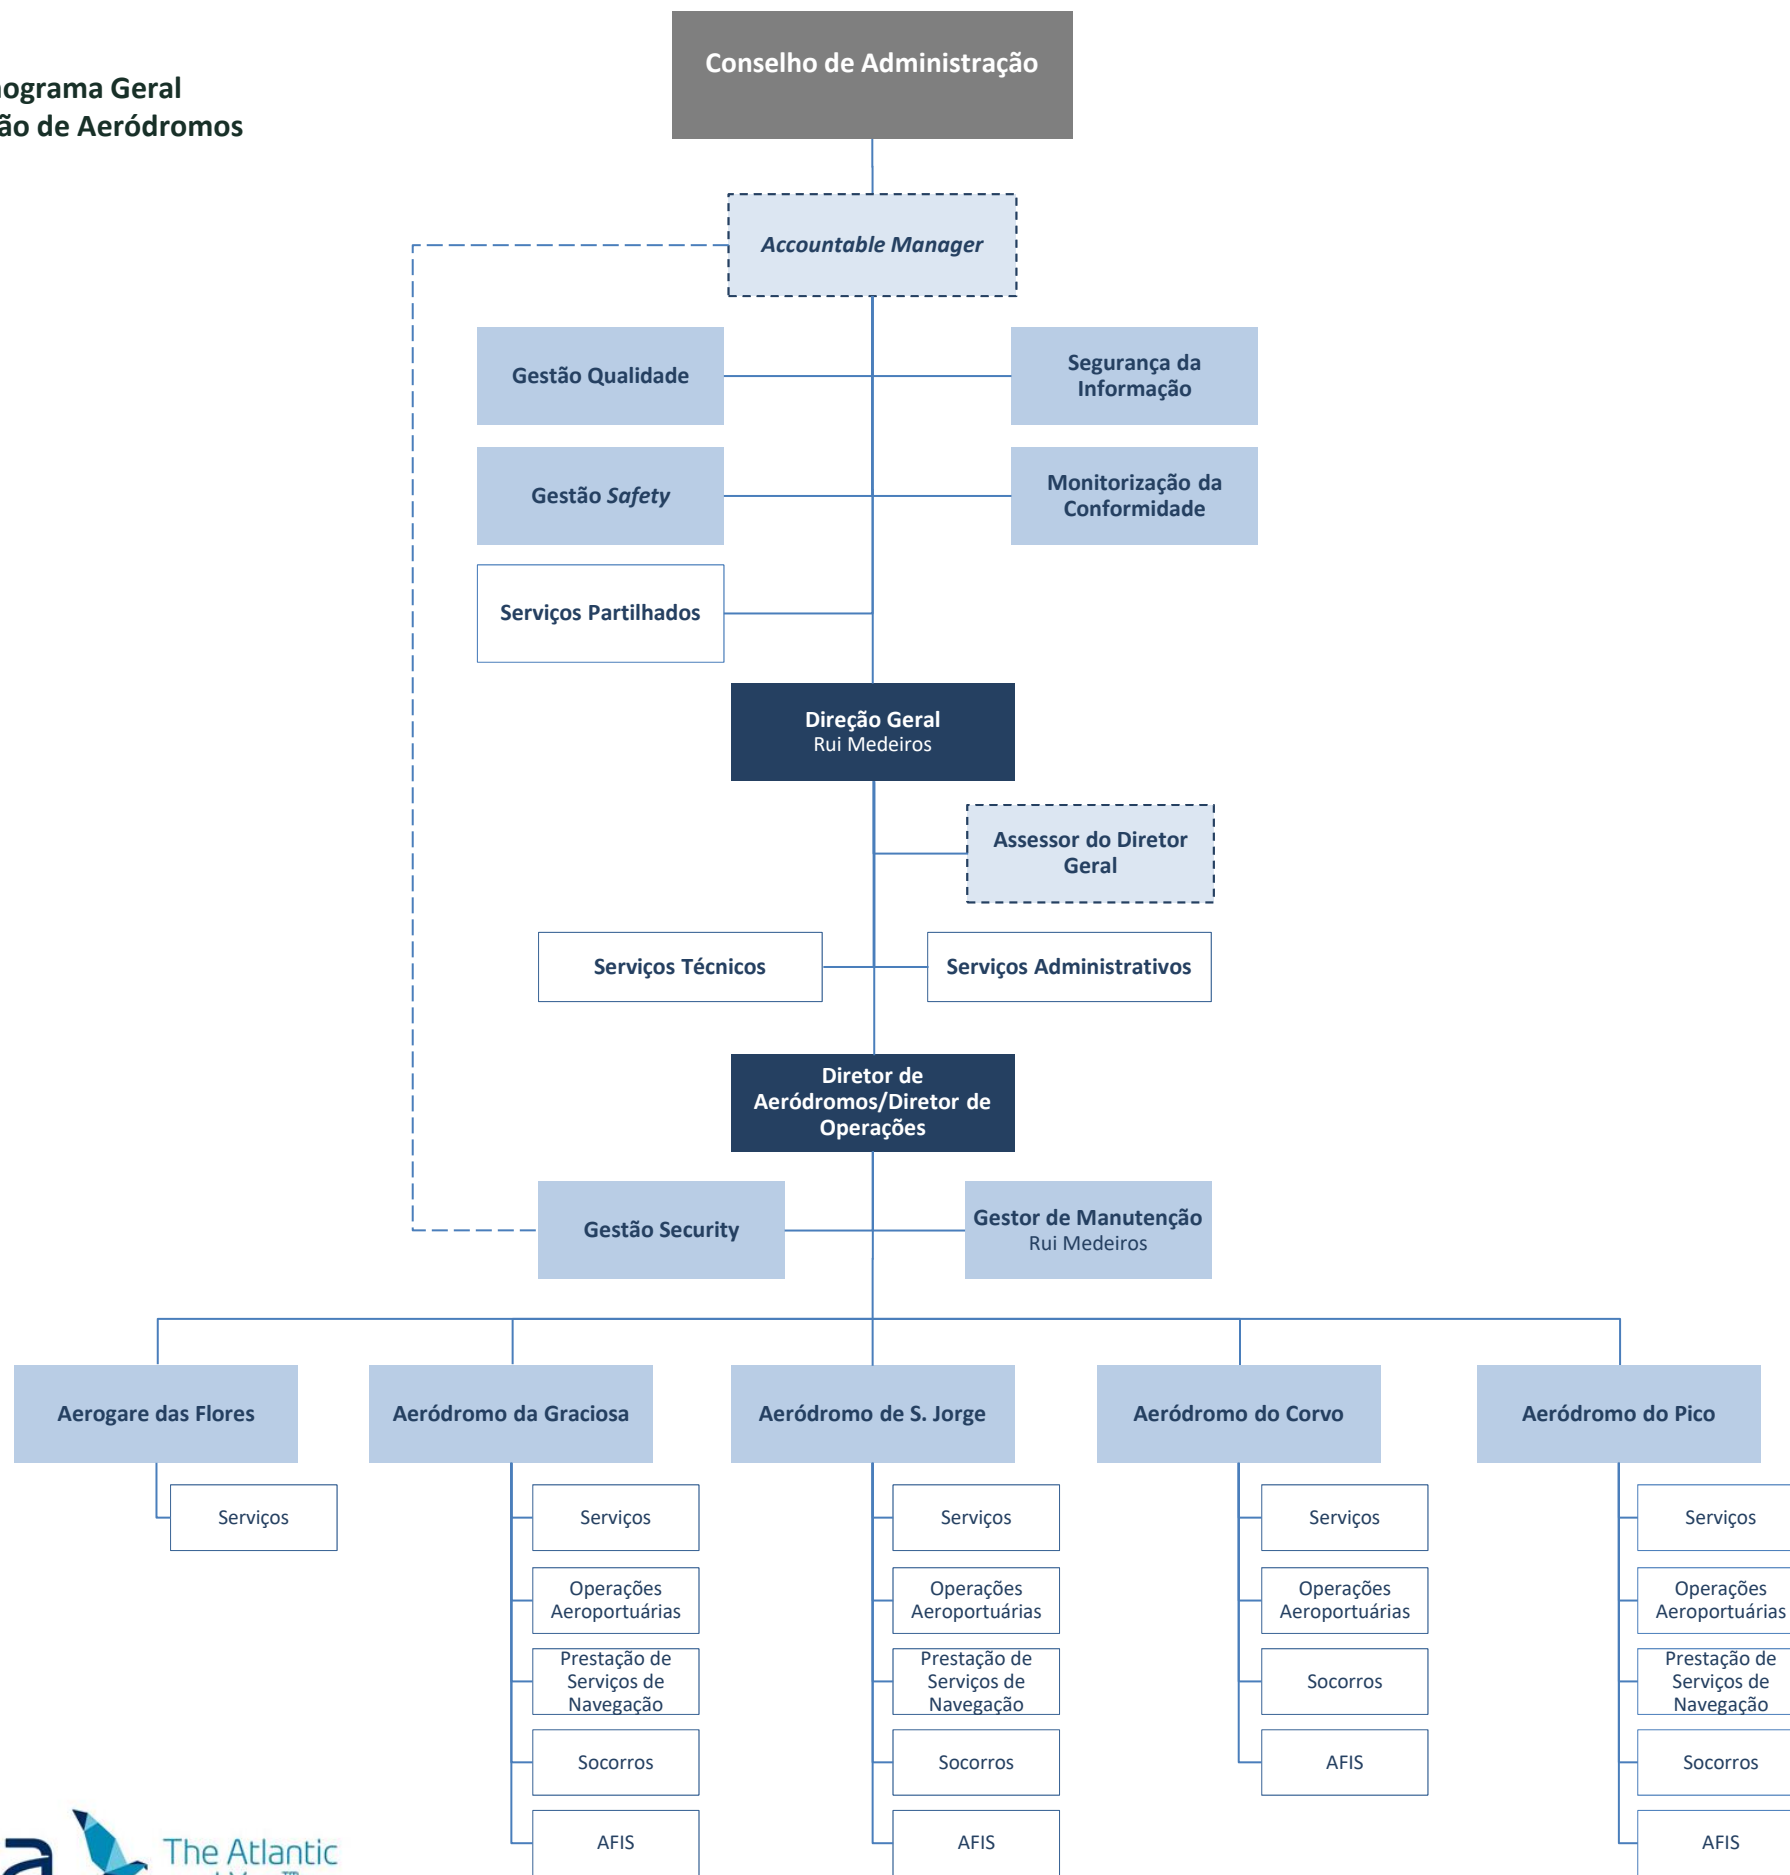

Organograma Geral
SATA Gestão de Aeródromos

- Legenda:**
- Reporte funcional
 - Reporte hierárquico
 - Gabinete
 - Serviços
 - Direção Geral
 - Conselho de Administração